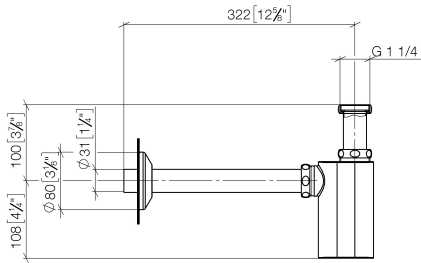

10 040 970

• rosette Ø 80 mm

	Brushed Platinum	10 040 970-06
	Chrome	10 040 970-00
	Platinum	10 040 970-08
	Durabronze (23kt Gold)	10 040 970-09
	Dark Chrome	10 040 970-19
	Brushed Durabronze (23kt Gold)	10 040 970-28
	Brushed Champagne (22kt Gold)	10 040 970-46
	Champagne (22kt Gold)	10 040 970-47
	Brushed Dark Platinum	10 040 970-99

10 040 970

mm [inches]

10 040 970

Parts for other finishes can be found here: [Chrome](#)

Spare parts list

No.	Item Number	Name	Quantity used	Delivery time
1	09 28 23 005-06	Pipe Ø 32 x 0,75 x 110 mm - Brushed Platinum	1	10
2	09 14 05 017 90	seal	1	2
3	09 23 30 015-06	nut	3	10
4	09 28 10 003 90	ring	1	2
5	09 14 05 016 90	Washer NBR 70 39,0 x 29,0 x 2,0 mm -	2	2
6	09 28 23 006 90	pipe	1	2
7	09 19 22 080-06	casing	1	60
8	09 28 23 002-06	pipe	1	10
9	90 27 01 015 00-06	rosette	1	-