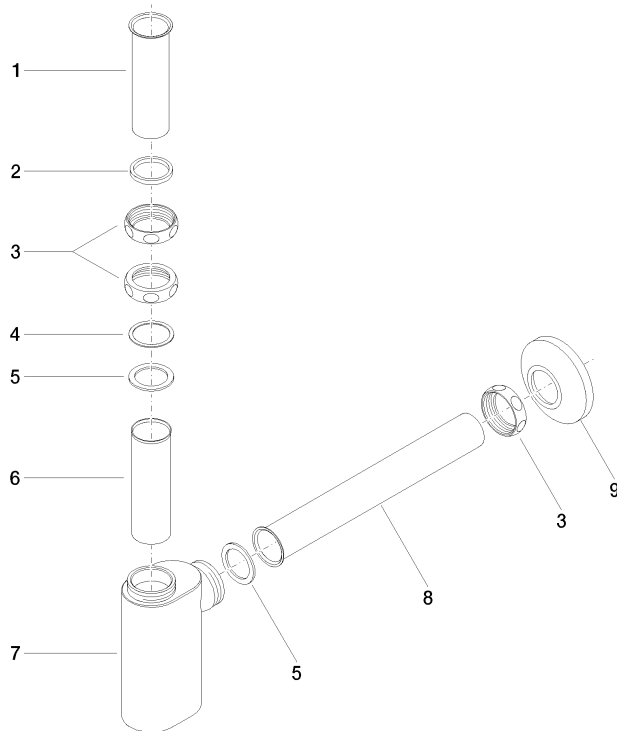

10 040 970

• rosette Ø 80 mm

	Brushed Platinum	10 040 970-06
	Chrome	10 040 970-00
	Platinum	10 040 970-08
	Durabronze (23kt Gold)	10 040 970-09
	Dark Chrome	10 040 970-19
	Brushed Durabronze (23kt Gold)	10 040 970-28
	Brushed Champagne (22kt Gold)	10 040 970-46
	Champagne (22kt Gold)	10 040 970-47
	Brushed Dark Platinum	10 040 970-99

10 040 970

mm [inches]

10 040 970

Parts for other finishes can be found here: [Chrome](#)

Spare parts list

No.	Item Number	Name	Quantity used	Delivery time
1	09 28 23 005-06	Pipe Ø 32 x 0,75 x 110 mm - Brushed Platinum	1	10
2	09 14 05 017 90	seal	1	2
3	09 23 30 015-06	nut	3	10
4	09 28 10 003 90	ring	1	2
5	09 14 05 016 90	Washer NBR 70 39,0 x 29,0 x 2,0 mm -	2	2
6	09 28 23 006 90	pipe	1	2
7	09 19 22 080-06	casing	1	60
8	09 28 23 002-06	pipe	1	10
9	90 27 01 015 00-06	rosette	1	-